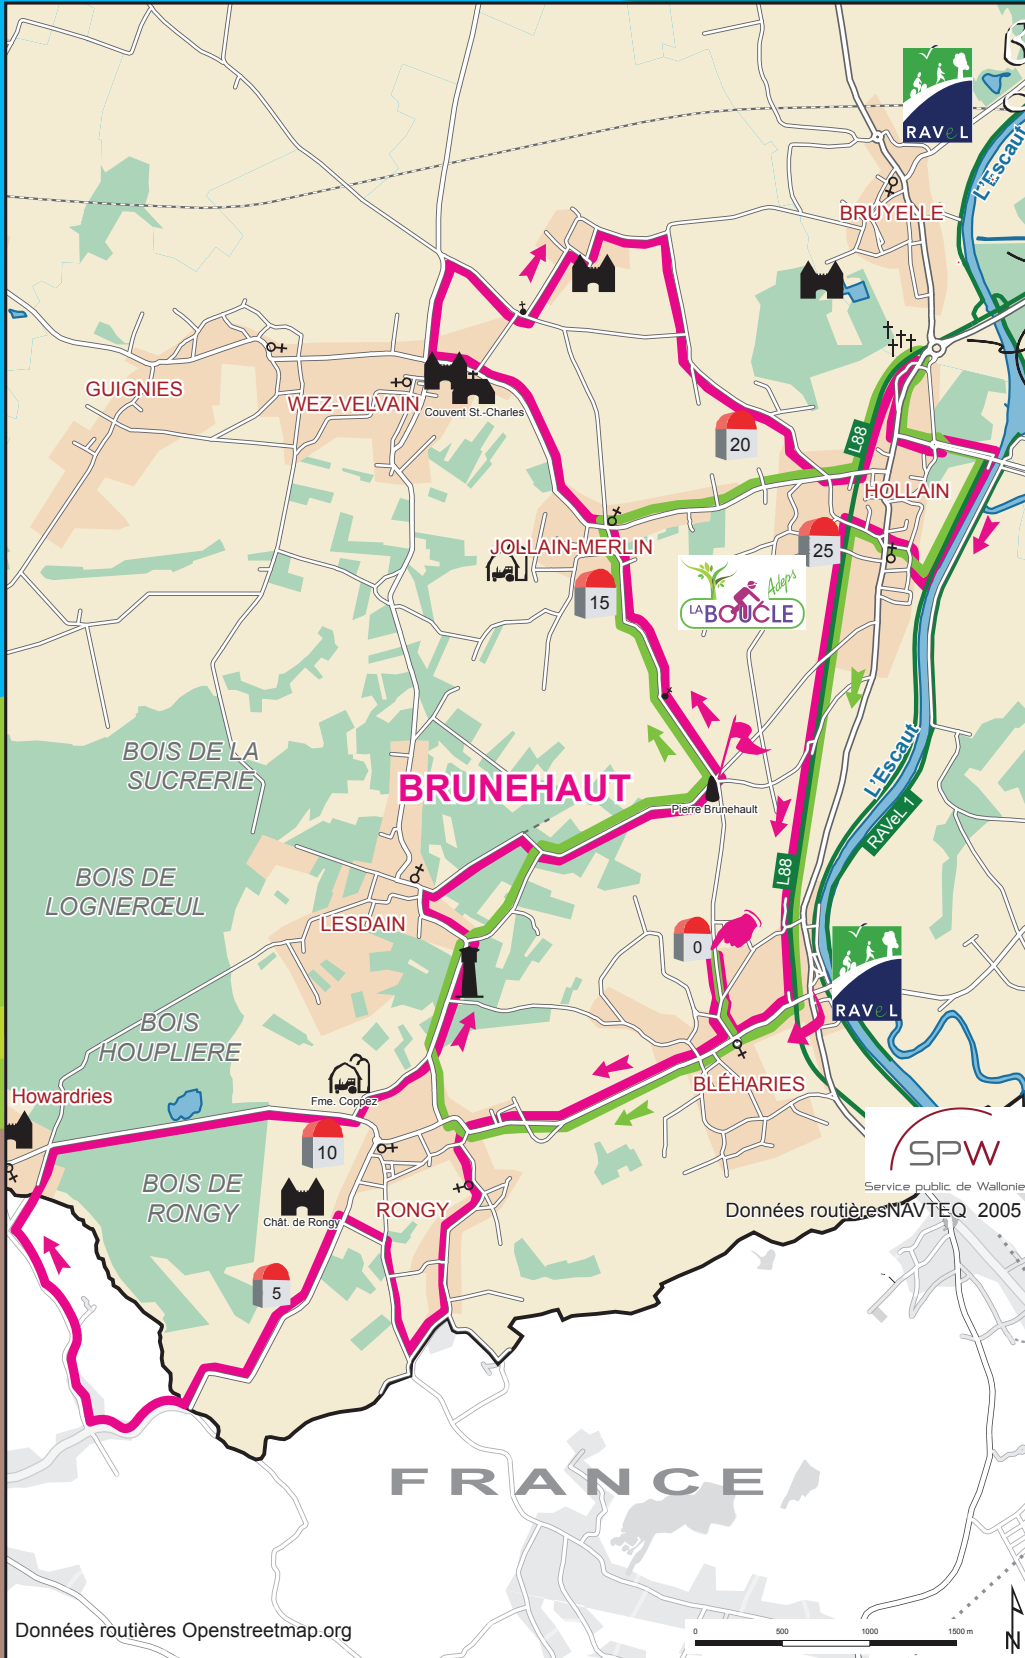

# Présentent Le beau vélo de RAVeL 2012

## Le BEAU VÉLO de RAVeL

Données routières NAVTEQ 2005

●	Liège : 07h00
●	Huy : 08h00
●	Wavre : 08h45
●	Bruxelles : 09h15
●	Ath : 10h15
●	Brunehaut : ±11h15
●	Mons : 10h30
●	Charleroi : 09h45
●	Namur : 09h00
●	Marche : 08h00
●	Libramont : 07h00

### Brunehaut, 25 Août 2012